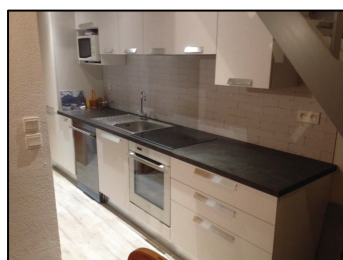

GIE INFORMATIQUE GIE GROUPE D'AUCY

DESCRIPTIF DE LA LOCATION DE L'APPARTEMENT DE SAMOENS

➤ APPARTEMENT DE SAMOENS – LA HAUTE SAVOIE

STATION DE SPORTS D'HIVER ET STATION VERTE DE VACANCES

Cet appartement situé dans un cadre exceptionnel dispose de 7 couchages. Il comprend 1 séjour, 1 cuisine équipée, 1 salle de bain, 3 chambres et 1 mezzanine. Il est parfaitement adapté pour vos vacances en famille ou avec des amis toute l'année.