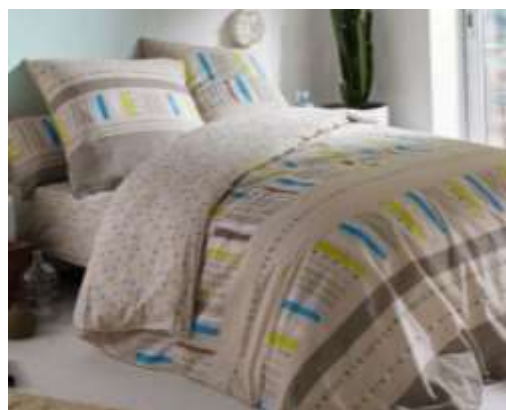

La parure 3 pièces au choix

1 drap ou 1 housse de couette + 1 drap-housse + 1 ou 2 taies

COULEURS NOMADES