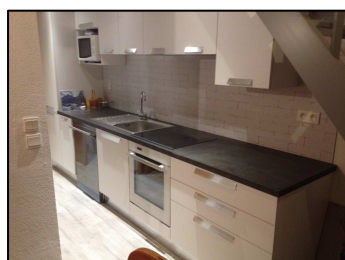

GIE INFORMATIQUE GIE GROUPE D'AUCY

DESCRIPTIF DE LA LOCATION DE L'APPARTEMENT DE SAMOENS

➤ APPARTEMENT DE SAMOENS – LA HAUTE SAVOIE

STATION DE SPORTS D'HIVER ET STATION VERTE DE VACANCES

Cet appartement situé dans un cadre exceptionnel dispose de 7 couchages. Il comprend 1 séjour, 1 cuisine équipée, 1 salle de bain, 3 chambres et 1 mezzanine. Il est parfaitement adapté pour vos vacances en famille ou avec des amis toute l'année.